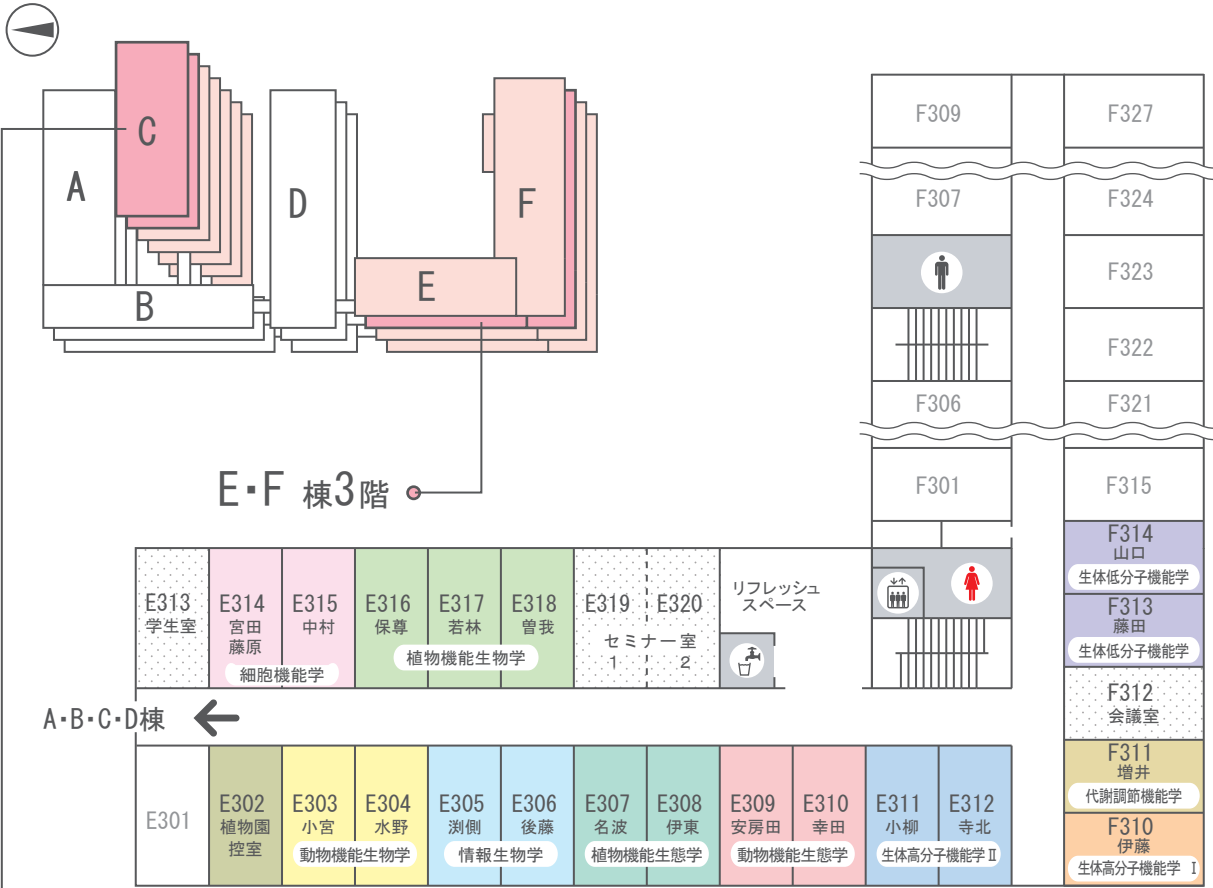

# 生物学科 実験室・居室案内図

## ● C 棟 7階

## ● C 棟 6階