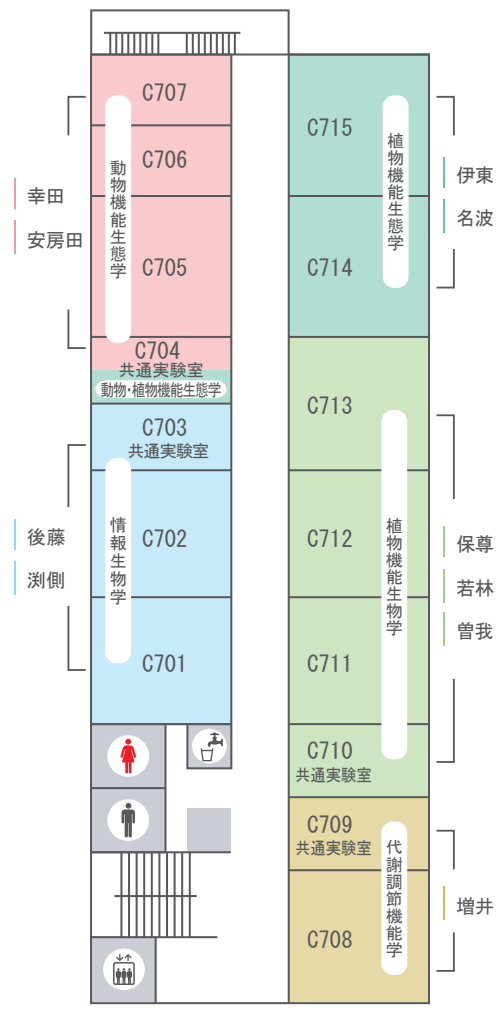

# 生物学科 実験室・居室案内図

## ● C 棟 7階

## ● C 棟 6階