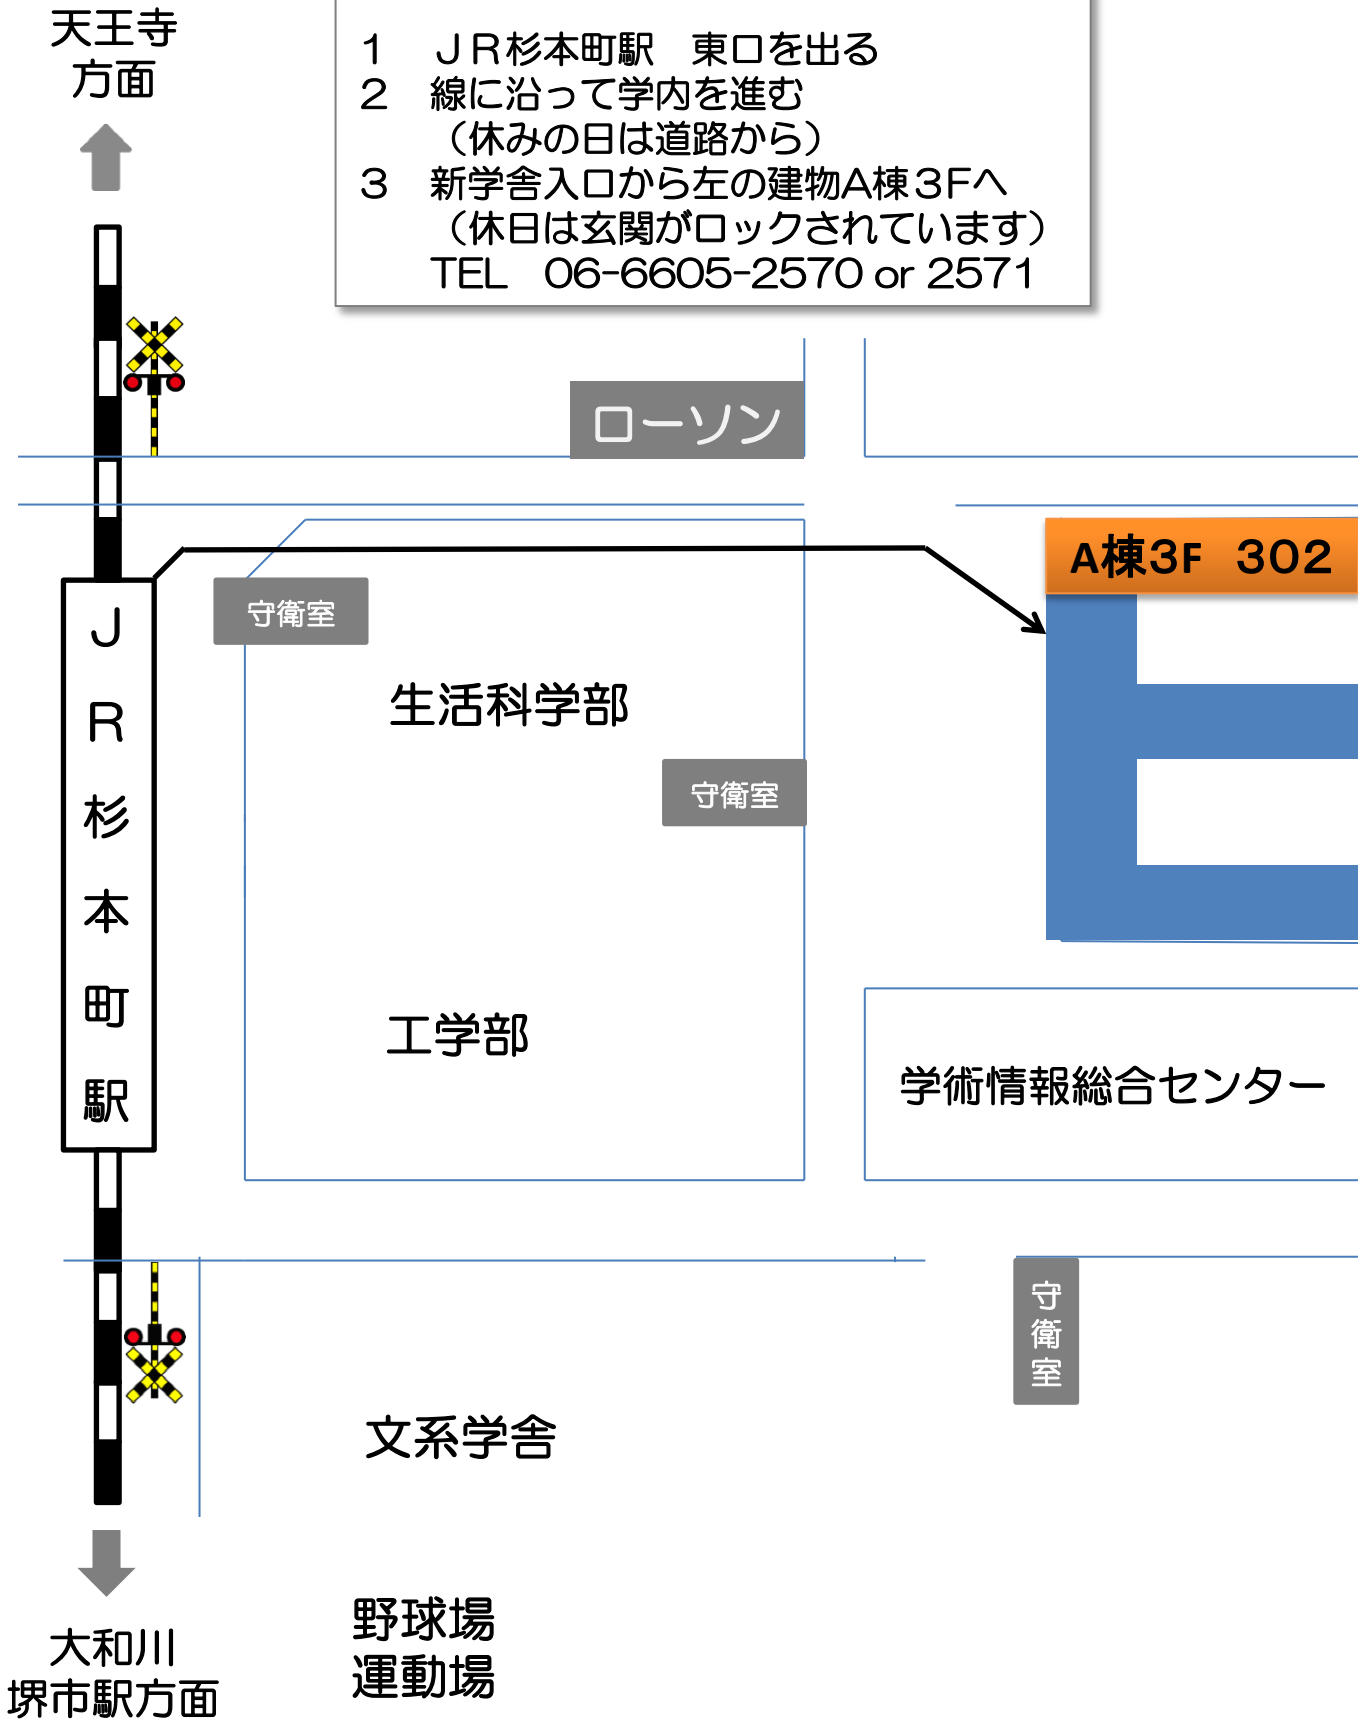

研究室アクセス

- 1 JR杉本町駅 東口を出る
- 2 線に沿って学内を進む
(休みの日は道路から)
- 3 新学舎入口から左の建物A棟3Fへ
(休日は玄関がロックされています)
TEL 06-6605-2570 or 2571

天王寺
方面

ローソン

守衛室

J
R
杉
本
町
駅

生活科学部

守衛室

A棟3F 302

工学部

学術情報総合センター

守衛室

文系学舎

野球場
運動場

大和川
堺市駅方面