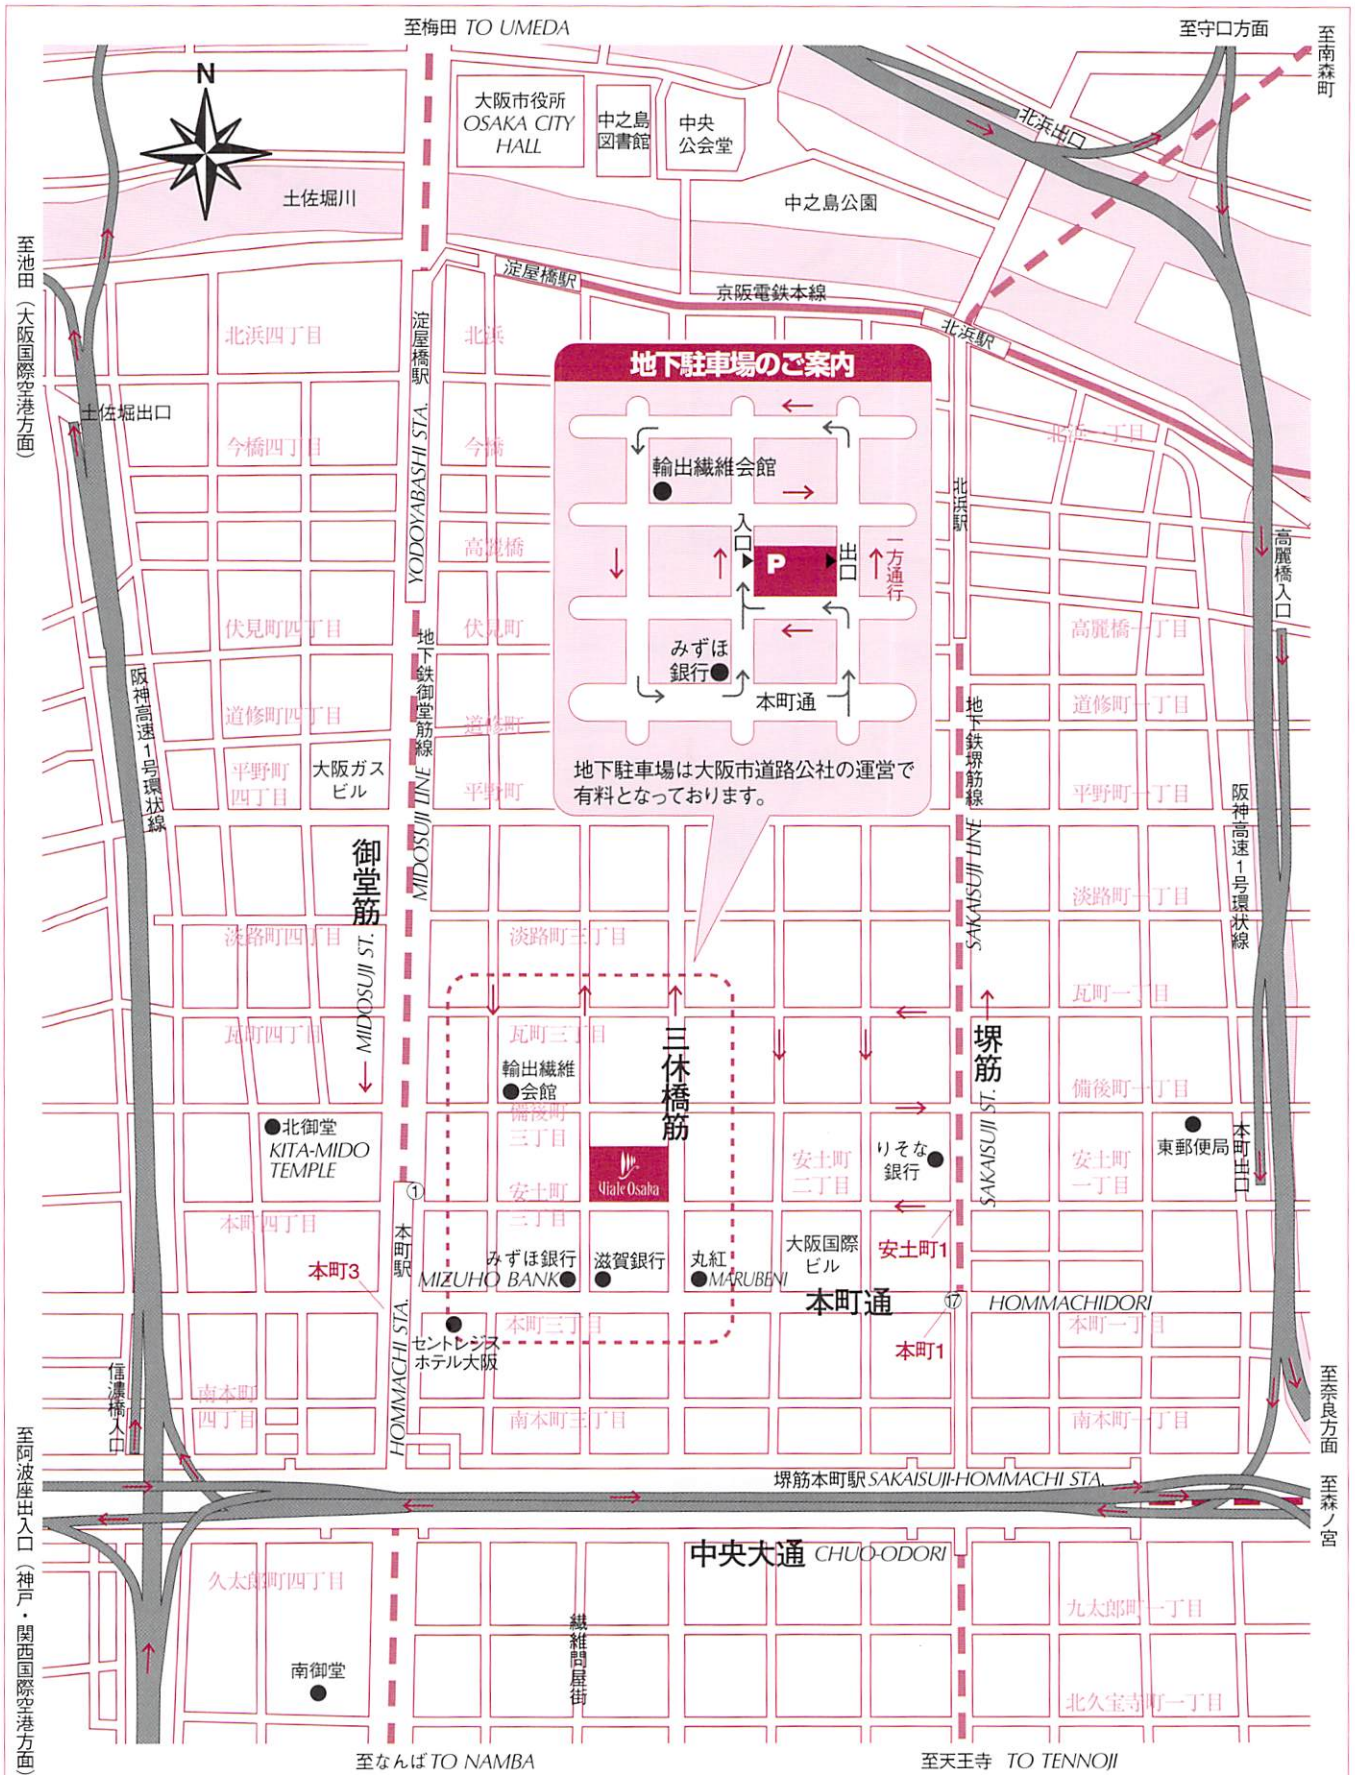

# ヴィアレ大阪周辺マップ

ACCESS TO VIALE OSAKA

**交通案内**  
ACCESS

地下鉄御堂筋線「本町」駅①号出口徒歩3分、堺筋線「堺筋本町」駅⑱号出口徒歩5分  
 Subway Midosuji Line Hommachi Sta. Exit #① 3 minutes by walking.  
 Subway Sakaisuji Line Sakaisuji-Hommachi Sta. Exit #⑱ 5 minutes by walking.

# 大阪沿線路線図

## OSAKA ROUTE MAP

- 御堂筋線  
Midosuji Line
- 谷町線  
Tanimachi Line
- 四つ橋線  
Yotsubashi Line
- 中央線  
Chuo Line
- 千日前線  
Sennichimae Line
- 堺筋線  
Sakaisuji Line
- 長堀鶴見緑地線  
Nagahori-Tsurumiryokuchi Line
- 今里筋線  
Imazatosuji Line
- 南港ポートタウン線  
Nanko Port Town Line
- JR線  
JR Line
- 私鉄各線  
Local Line

#### ●海遊館 for Osaka Aquarium

中央線(約12分) 大阪港駅  
12 minutes by Subway Osakako Sta.