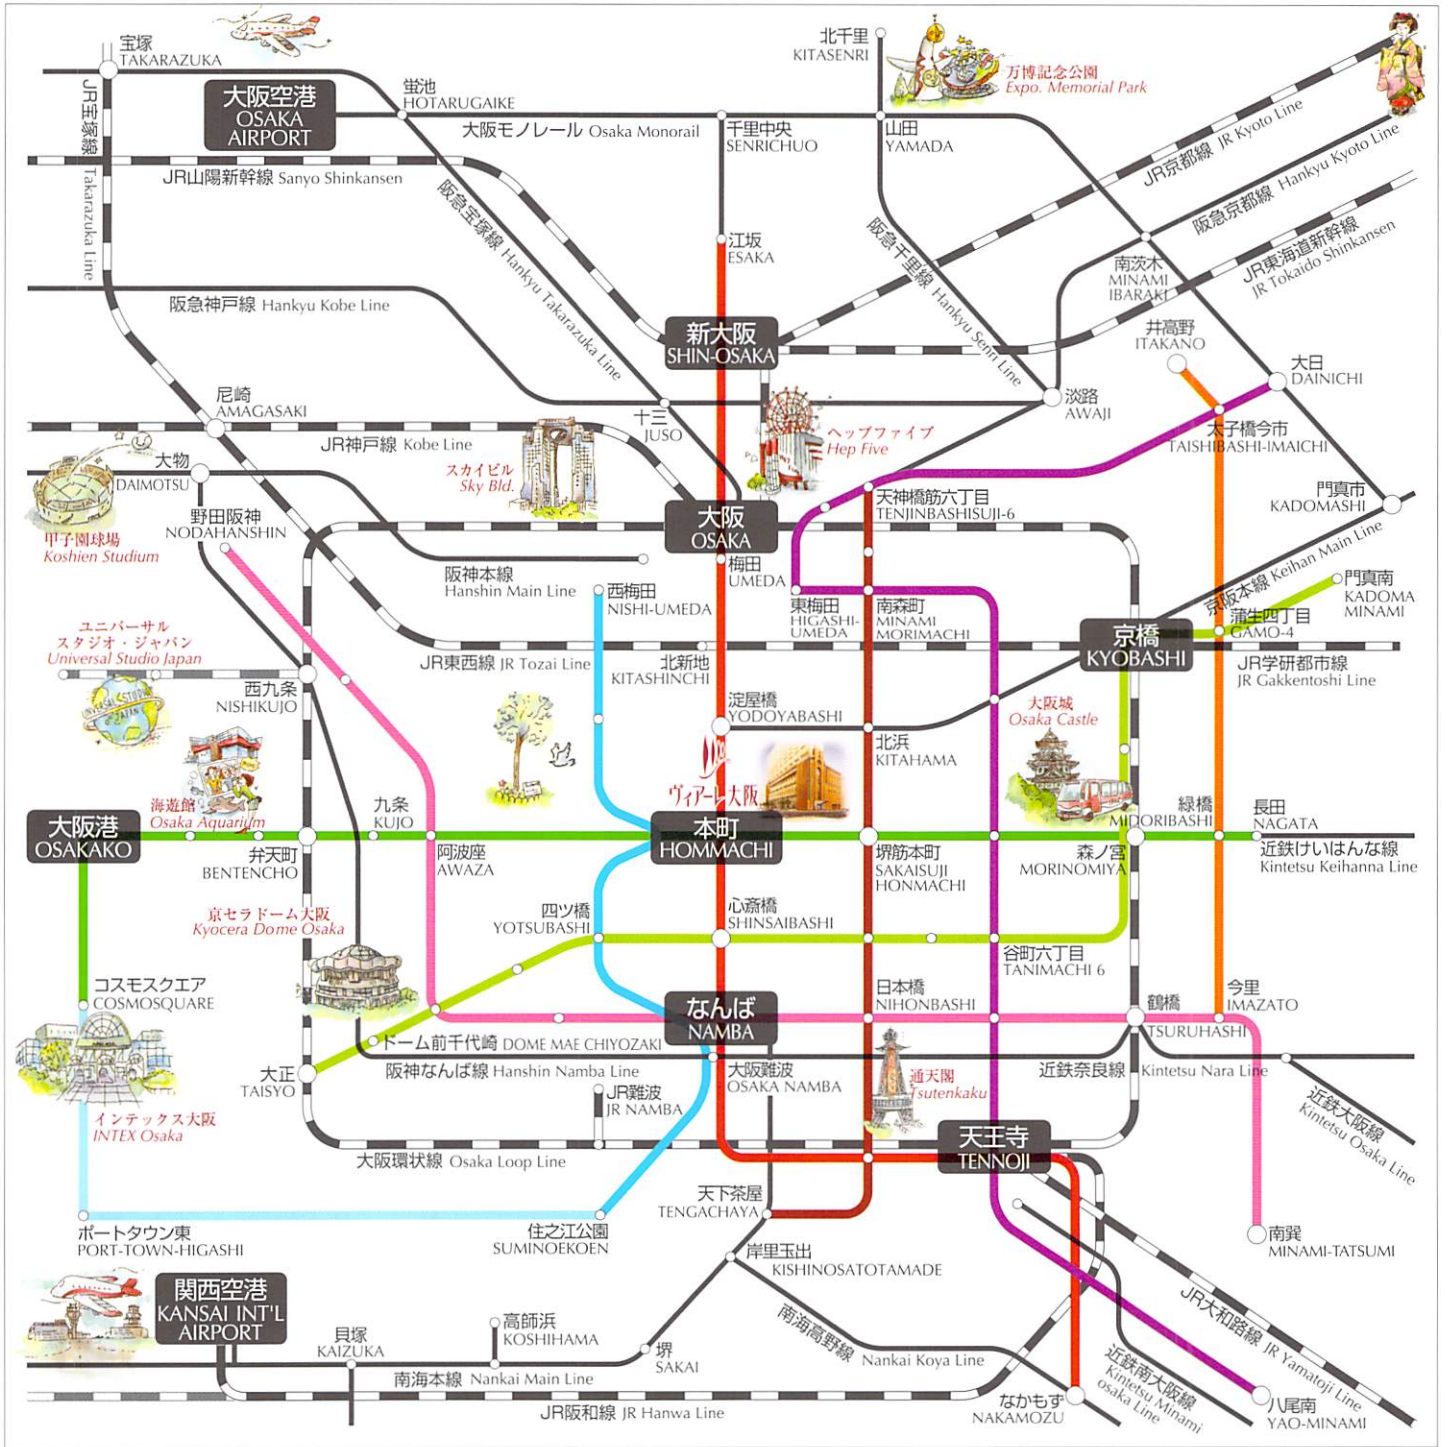

# ヴィアレ大阪周辺マップ

ACCESS TO VIALE OSAKA

**交通案内**  
ACCESS

地下鉄御堂筋線「本町」駅①号出口徒歩3分、堺筋線「堺筋本町」駅⑱号出口徒歩5分  
 Subway Midosuji Line Hommachi Sta. Exit #① 3 minutes by walking.  
 Subway Sakaisuji Line Sakaisuji-Hommachi Sta. Exit #⑱ 5 minutes by walking.

- 関西国際空港から……車で約60分 Kansai Int'l Airport 60 minutes by car
- 大阪(伊丹)空港から……車で約35分 Osaka Airport 35 minutes by car
- 新大阪駅から……地下鉄で約15分 Shin-Osaka Sta. 15 minutes by Subway
- 梅田駅から……地下鉄で約10分 Umeda Sta. 10 minutes by Subway
- なんば駅から……地下鉄で約5分 Namba Sta. 5 minutes by Subway

# 大阪沿線路線図

## OSAKA ROUTE MAP

- 御堂筋線  
Midosuji Line
- 谷町線  
Tanimachi Line
- 四つ橋線  
Yotsubashi Line
- 中央線  
Chuo Line
- 千日前線  
Sennichimae Line
- 堺筋線  
Sakaisuji Line
- 長堀鶴見緑地線  
Nagahori-Tsurumiryokuchi Line
- 今里筋線  
Imazatosuji Line
- 南港ポートタウン線  
Nanko Port Town Line
- JR線  
JR Line
- 私鉄各線  
Local Line